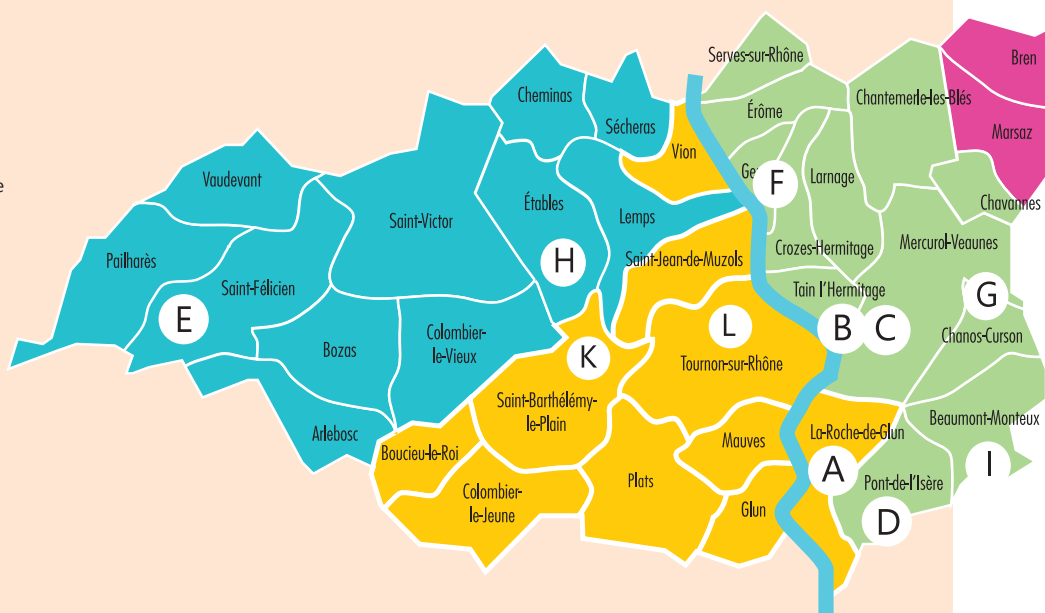

- **I LA FARANDOLE**, Beaumont-Monteux
  👶 Enfants de 10 semaines à 4 ans
  Du lundi au vendredi de 7h30 à 18h30
  10 places
- **J LES LUTINS**, Saint-Donat-sur-l'Herbasse
  👶 Enfants de 10 semaines à 6 ans
  Du lundi au vendredi de 7h15 à 18h30
  39 places
- **K PERLE DE LUNE**, Saint-Barthélémy-le-Plain
  👶 Enfants de 10 semaines à 6 ans
  Lundi, mardi, jeudi et vendredi de 7h15 à 18h30
  Mercredi de 8h à 18h
  10 places
- **L MULTI-ACCUEILS ASSOCIATIFS**, Tournon-sur-Rhône
  👶 Enfants de 3 mois à 6 ans
  Du lundi au vendredi de 7h30 à 18h30
  2 structures de 25 places
  Centre Ville : 04 75 08 55 80 - direction.centre@planetemome.fr
  Sud Luettes : 04 75 08 34 65 - direction.sud@planetemome.fr